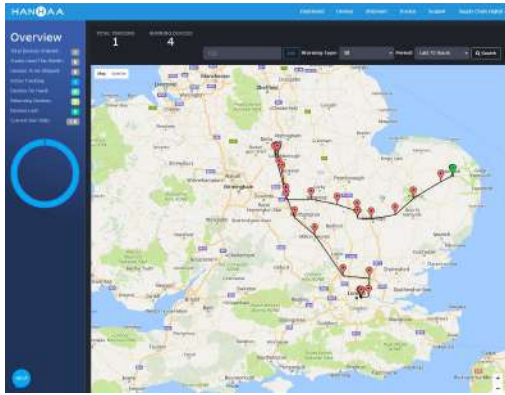

n “ j “ f “ “
7 “ “ “ ä “ “
“ “ “ “
” ” “ “ ; n “ “ “
” “ “ “ “ “ “ “ B@
“ “ “ ”
“ ;

Yk u

R ä “ “ m
T ;